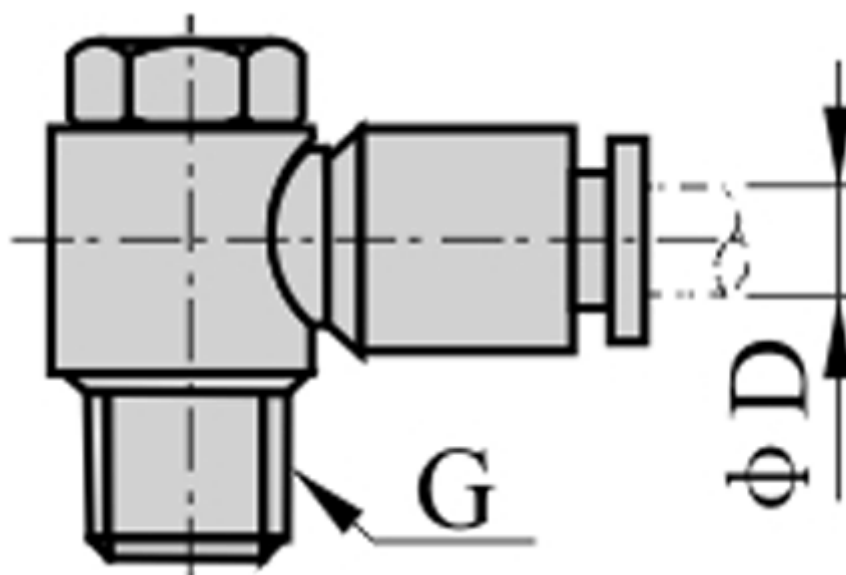

Varenummer: 58EPH604
Beskrivelse: Fitting EPH604 Banjo vinkel
udvendig gevind 1/2", slangediameter 6

Mål

D = 6
Gevind = 1/2"